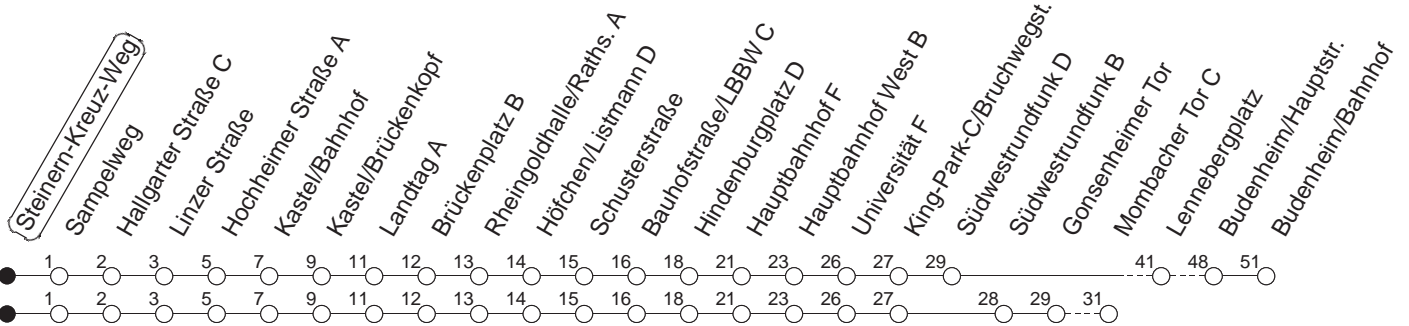

68

Steinern-Kreuz-Weg

BUS

→ Budenheim/Bahnhof

🕒	Mo.-Fr. (Schule)	Mo.-Fr. (Ferien)	Samstag	Sonn-/Feiertag
5	36	36	39 _H	
6	15 45	15 45	39	
7	00 _G 05 _W 15 20 _W 30 _M 45	15 45	39	
8	00 _M 15 45	00 _M 15 45	39	
9	15 45	15 45	15 45	
10	15 45	15 45	15 45	09
11	15 45	15 45	15 45	09
12	15 45	15 45	15 45	09
13	20 45	20 45	15 45	09
14	00 _M 15 30 _M 45	15 45	15 45	09
15	00 _M 15 30 _M 45	15 45	15 45	09
16	00 _M 15 30 _M 45	15 45	15 45	09
17	00 _M 15 30 _M 45	15 45	15 45	09
18	15 45	15 45	15 39	09
19	15 45	15 45	09 39	09
20	15 45 _H	15 45 _H	09 39	09
21	09	09	09 39	09
22	09	09	09 39	09
23	09 _{fn} 22 _{md}	09 _{fn} 22 _{md}	09 39	22
0	07 _{md} 09 _{fn} 25 _{Lmd}	07 _{md} 09 _{fn} 25 _{Lmd}	09 52	07 25 _L
1	10 _{Lmd} 22 _{fn}	10 _{Lmd} 22 _{fn}	22	10 _L
2	07 _{fn} 25 _{Lfn}	07 _{fn} 25 _{Lfn}	07 25 _L	
3	10 _{Lfn}	10 _{Lfn}	10 _L	

G : Nur bis Gonsenheim/Lennebergplatz

L : Nur bis Mainz/Landtag

W : Ab Brückenplatz weiter als Linie 65 über Hechtsheimer Straße bis Heiligkreuzweg

fn : Nur Nacht Freitag auf Samstag und Nacht vor Feiertag auf den Feiertag

M : Bis Mombacher Tor

md : Nur Montag - Donnerstag, nicht in den Nächten vor Feiertagen

H : Nur bis Mainz/Hauptbahnhof

gültig ab: 15.12.19

Ferien in RLP: 23.12.19 – 6.1.20 / 17.2 – 26.2. / 9.4. – 17.4. / 22.5. / 12.6. / 6.7. – 14.8. / 12.10. – 23.10.20